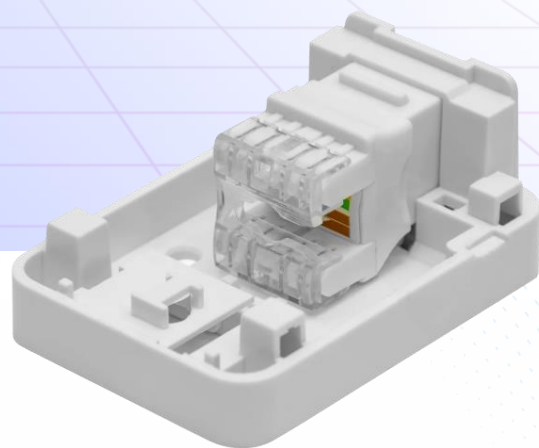

# Розетка настенная телекоммуникационная OK-1-Keystone без модуля

## Общее описание

Настенная розетка RJ-45 OK-NET предназначена для внешнего монтажа и выполнена из высококачественного пластика. Она оснащена площадкой для модуля типа Keystone и крепится к поверхности с помощью винтов и шурупов, которые входят в комплект. Розетка идеально подходит для использования в офисах и жилых помещениях, обеспечивая удобное подключение сетевых кабелей.

## Особенности:

- Высококачественный пластиковый корпус.
- Площадка под модуль Keystone для установки соответствующих компонентов.
- Лёгкий и простой монтаж с крепёжными элементами в комплекте.
- Для монтажа в наружных условиях или на стенах в помещениях для подключения сетевых устройств.
- Подходит для установки в офисах, жилых и коммерческих помещениях.

## Технические характеристики:

Тип	Настенная розетка RJ-45
Материал корпуса	Высококачественный пластик
Цвет	Белый
Вес	0.038кг
Крепёж	Винты и шурупы для монтажа
Количество разъемов	1